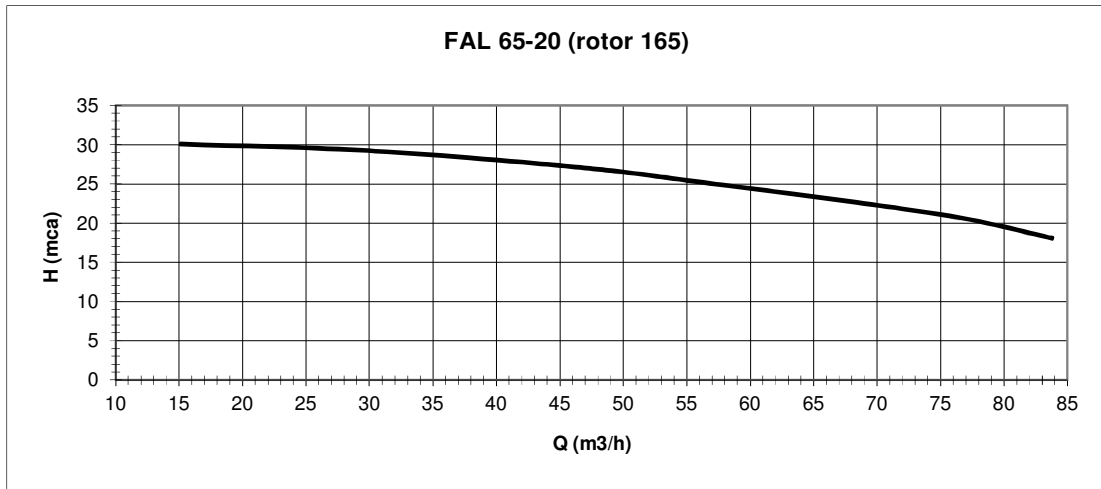

CURVAS MOTO BOMBAS DA LISTA (APENAS FAL)

HIDRUS 10

M85 com FAL FAE 100

M85 FAL 50 / 20

HIDRUS 15

M93 com FAL 100-16 ALTA VAZAO

M93 com FAL 65-20

M93 com FAL FAM 100