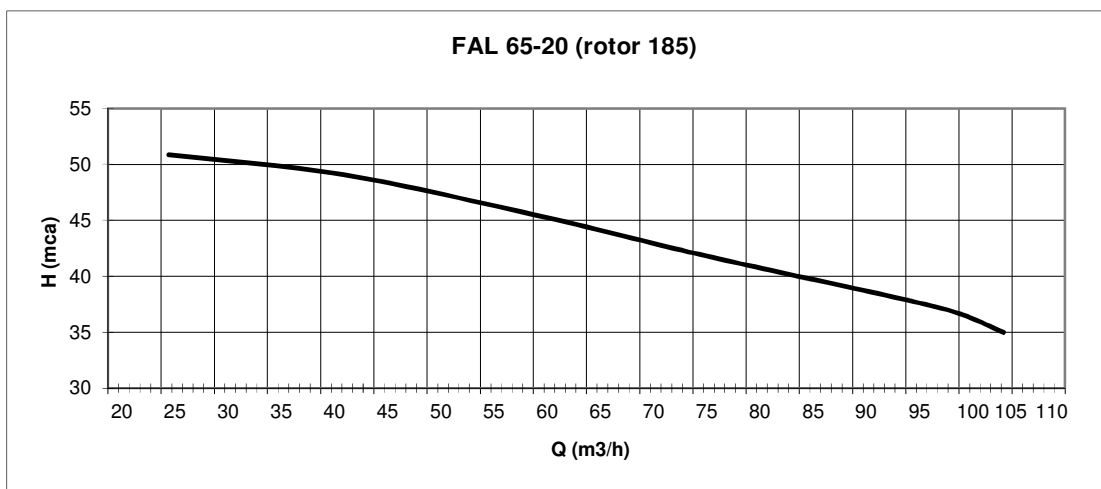

M790 FAL65-20