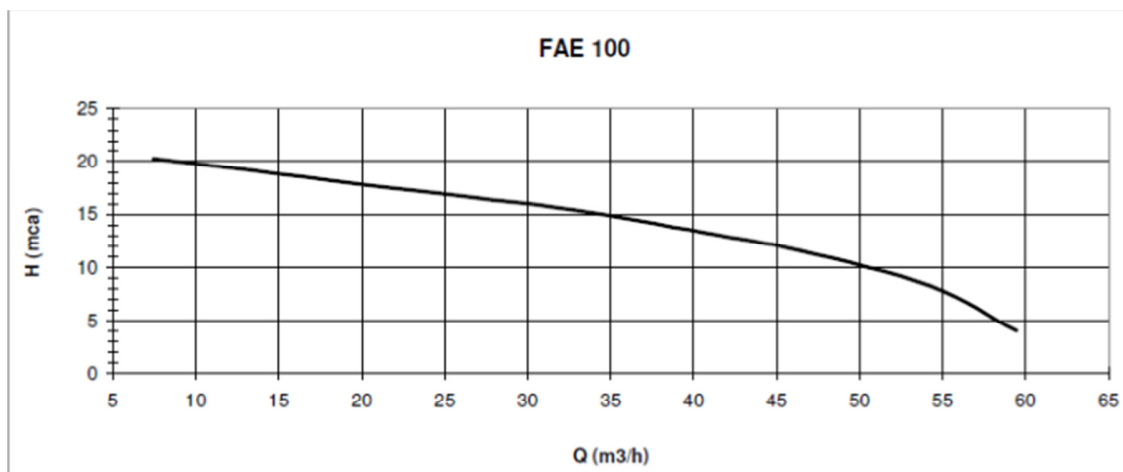

CURVAS MOTO BOMBAS DA LISTA (APENAS FAL)

HIDRUS 10

M85 com FAL FAE 100

M85 FAL 50 / 20

HIDRUS 15

M93 com FAL 100-16 ALTA VAZAO

M93 com FAL 65-20

M93 com FAL FAM 100