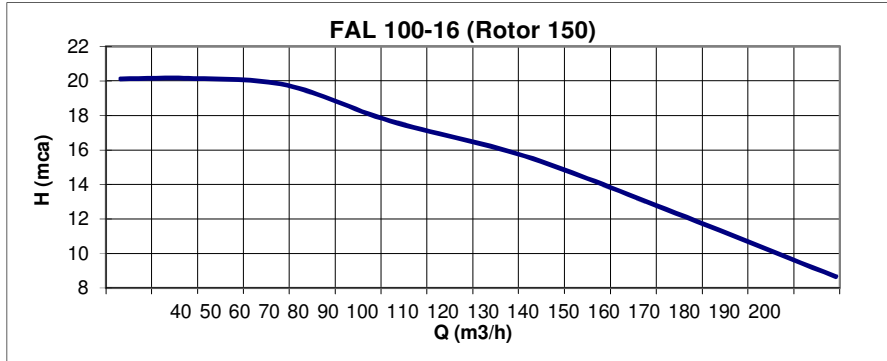

CURVAS MOTO BOMBAS DA LISTA (APENAS FAL)

HIDRUS 10

M85 com FAL FAE 100

M85 FAL 50 / 20

HIDRUS 15

M93 com FAL 100-16 ALTA VAZAO

M93 com FAL 65-20

M93 com FAL FAM 100