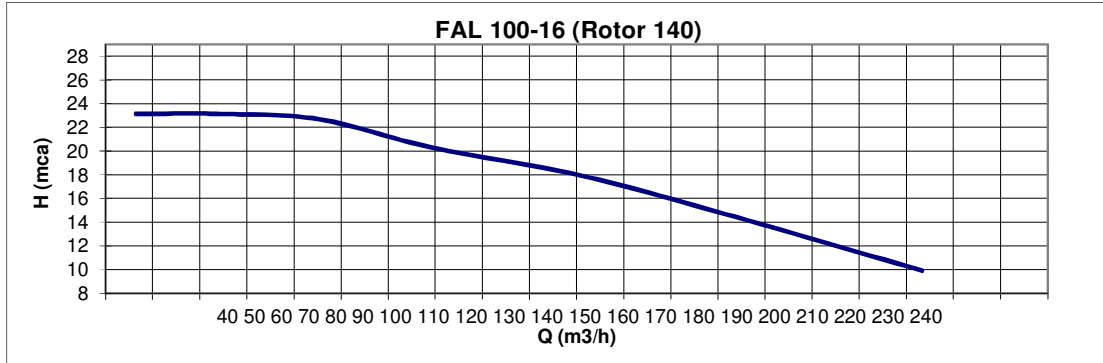

HIDRUS 20

M95W COM FAL 100-16