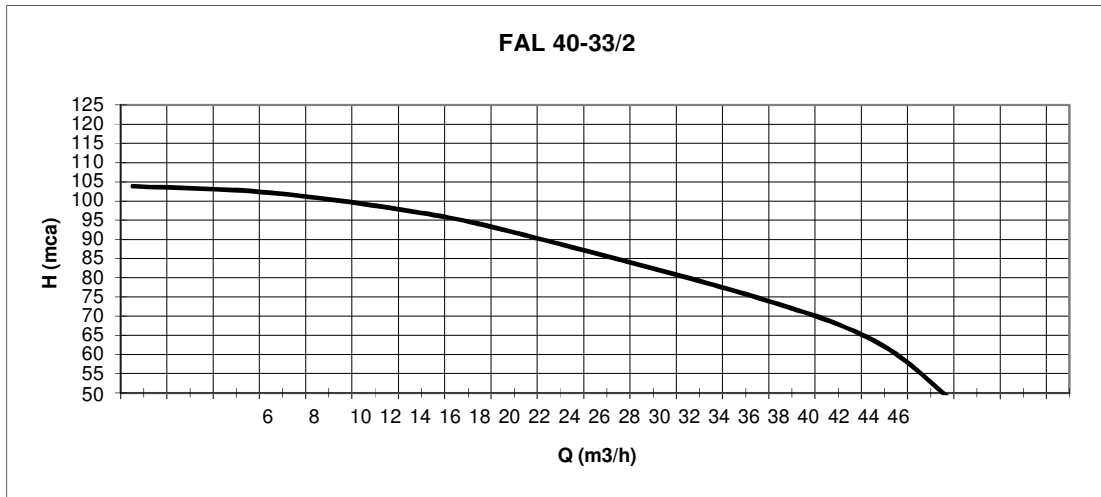

M790 FAL 40/33-2