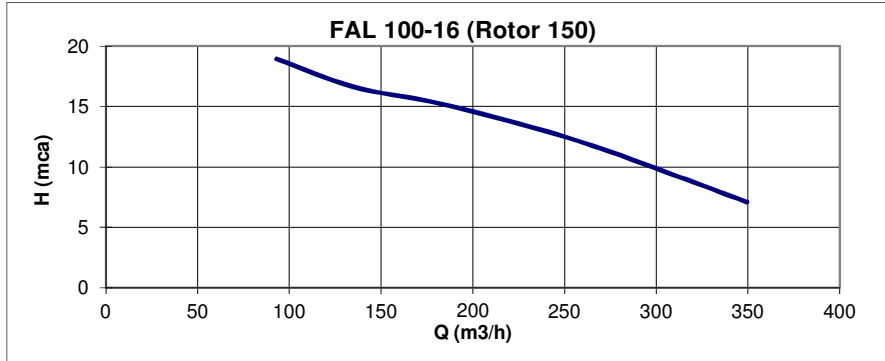

HIDRUS 30

M790 FAL 200-180SX