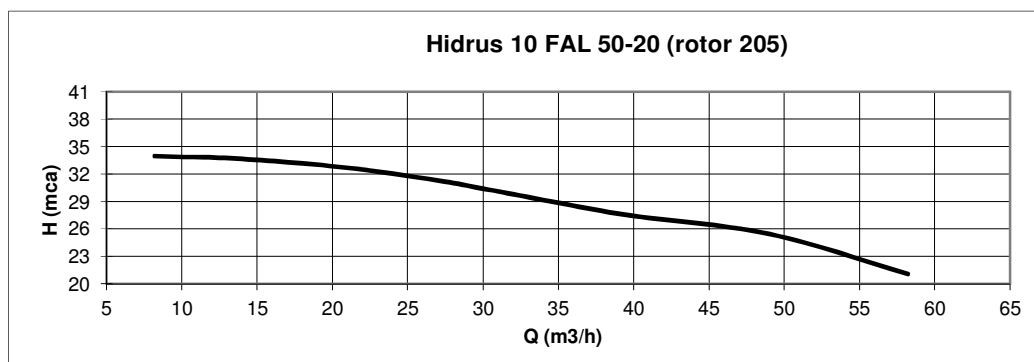

CURVAS MOTO BOMBAS DA LISTA (APENAS FAL)

HIDRUS 10

M85 com FAL FAE 100

M85 FAL 50 / 20

HIDRUS 15

M93 com FAL 100-16 ALTA VAZAO

M93 com FAL 65-20

M93 com FAL FAM 100